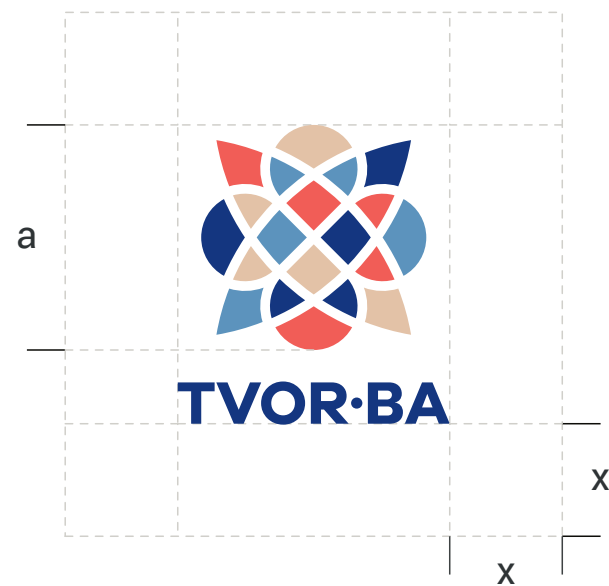

TVOR·BA

Základný logomanuál

Obsah

Logo

- logo
- ochranná zóna
- minimálne rozmery
- typografia
- farebnosť
- farebné verzie a podklady
- neprípustné manipulácie

Logo

Grafická značka pracuje s motívom mozaiky, zjednocujúcim prvkom množstva žánrov a umelcov, ktorých festival spája. Symboliku rozširuje prelínanie mozaiky s graficky štylizovaným kvetom ako odkazom na ľudovú ornamentiku, prejav neprofesionálnej umeleckej tvorby .

Vzhľadom na vzájomnú naviazanosť a proporčné vzťahy jednotlivých častí, nie je možné používať iné varianty rozloženia (viac v časti „nepripustné varianty“), je ale možné použiť samostatne piktogram.

Logo je vyhotovené vo dvoch variantoch, horizontálnom a vertikálnom.

Ochranná zóna

Vymedzuje minimálny priestor okolo loga, do ktorého nesmie zasahovať žiadny iný výrazný grafický prvok (netýka sa podkladovej grafiky).

V prípade log je daná ako polovica (x) šírky alebo výšky (a) piktogramu a slúži na zachovanie čistoty a čitateľnosti loga.

Všetky experty log sú už pripravené aj s ochrannou zónou.

Minimálne rozmery

Veľkosť, pri ktorej si logo ešte dokáže zachovať čitateľnosť a detaily. V prípade horizontálnej verzie loga nie je odporúčané používať pri tlači menšiu dĺžku ako 15 milimetrov a menšiu výšku ako 8,5 mm pri vertikálnom variante.